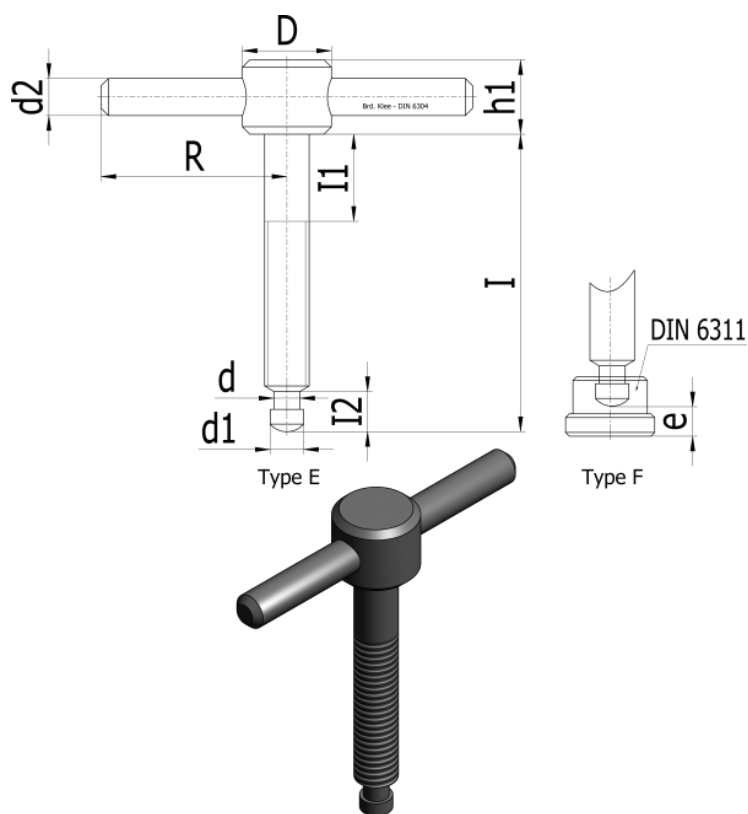

Varenummer: 20473652
 Beskrivelse: E+G
 Spændeskruer DIN 6304-M 8-60-E

Mål

d_1	= M 8	I_3	= 60
d_2	= 14	I_4	= 15
d_3	= 6	I_5	= 3.0
d_4	$h_{11} = 6.0$	z	= 6.8
I_1	=		
I_1	= 60		
I_1	= 50		
I_2	= 12		